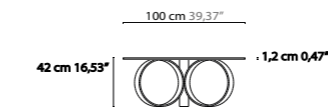

COFFEE TABLE CT 100 ART. 10052 + TOP CODE + COLOR CODE