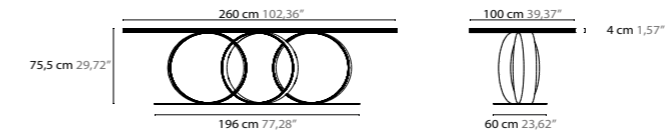

COFFEE TABLE ST 150 / TOP EQUINOX

*Cycles*

COFFEE TABLE CT 100 / TOP EQUINOX

DINING TABLE DT1 260 / TOP EQUINOX

DINING TABLE DT1 260 ART. 10048 + TOP CODE + COLOR CODE

WALL CONSOLE WT 140 ART. 10056 + TOP CODE + COLOR CODE