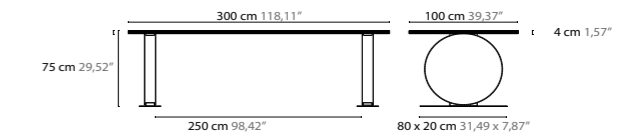

DINING TABLE DT 300 ART. 10046 + TOP CODE + COLOR CODE