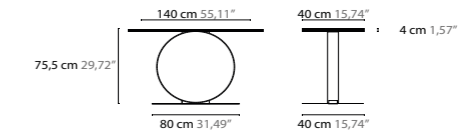

COFFEE TABLE ST 150 / TOP EQUINOX

*Cycles*

COFFEE TABLE CT 100 / TOP EQUINOX

DINING TABLE DT1 260 / TOP EQUINOX

DINING TABLE DT1 260 ART. 10048 + TOP CODE + COLOR CODE

WALL CONSOLE WT 140 ART. 10056 + TOP CODE + COLOR CODE