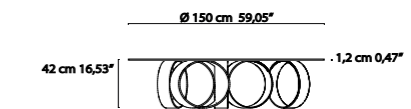

DINING TABLE DT 220 ART. 10040 + TOP CODE + COLOR CODE

DINING TABLE DT 300 ART. 10046 + TOP CODE + COLOR CODE

COFFEE TABLE CT 100 ART. 10052 + TOP CODE + COLOR CODE

COFFEE TABLE CT 150 ART. 10054 + TOP CODE + COLOR CODE