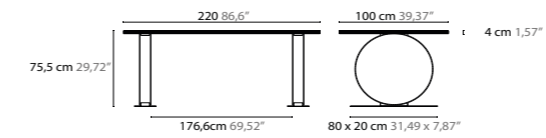

DINING TABLE DT 220 ART. 10040 + TOP CODE + COLOR CODE